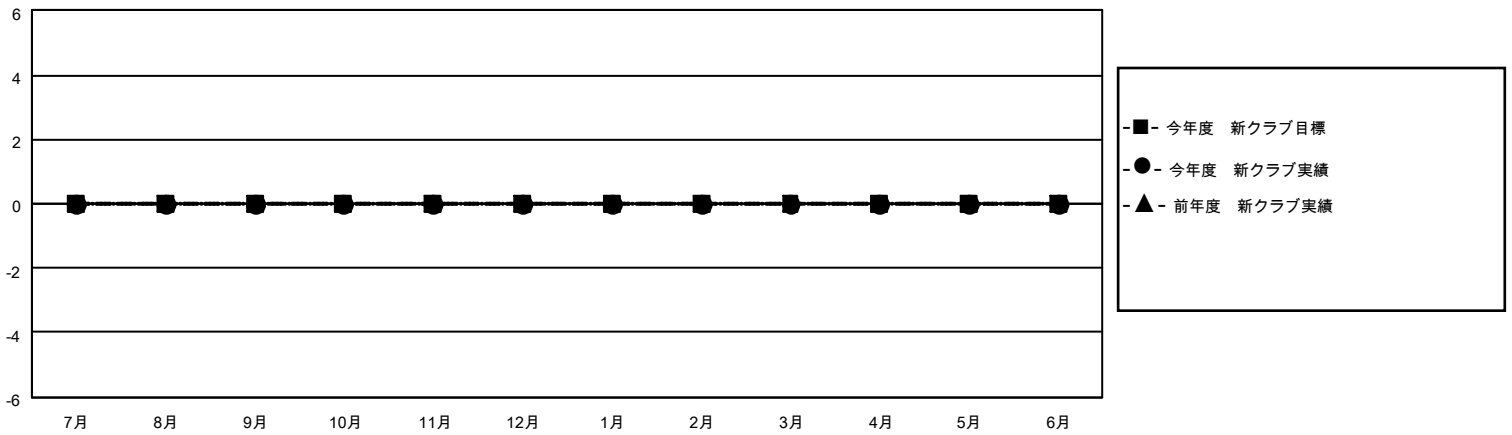

MONTHLY MEMBERSHIP PROGRESS REPORT

地域 JAPAN

District 332 C

Results as of: 3/31/2021

クラブ				名			
結果：2020-2021				結果：2020-2021			
四半期	新クラブ目標	新クラブ	解散クラブ	四半期	会員純増目標	会員増強実績	退会者(転籍を含む)実際
7月/8月/9月	0	0	0	7月/8月/9月	50	37	50
10月/11月/12月	0	0	0	10月/11月/12月	50	12	12
1月/2月/3月	0	0	0	1月/2月/3月	50	18	21
4月/5月/6月	0	0	0	4月/5月/6月	50	0	0

新クラブ目標及び実績累計

会員目標及び実績累計

解散クラブ: 0	30 CLUBS OF 56 一名以上の新会員を登録	男女別 男性 1,145 (71.38%) 女性 459 (28.62%)
退会者 物故会員 8 クラブ解散 0 その他 75 合計 83	会員累計データを見るには、ここをクリック	世帯主/家族会員合計 756 国際会費半額の家族会員 420