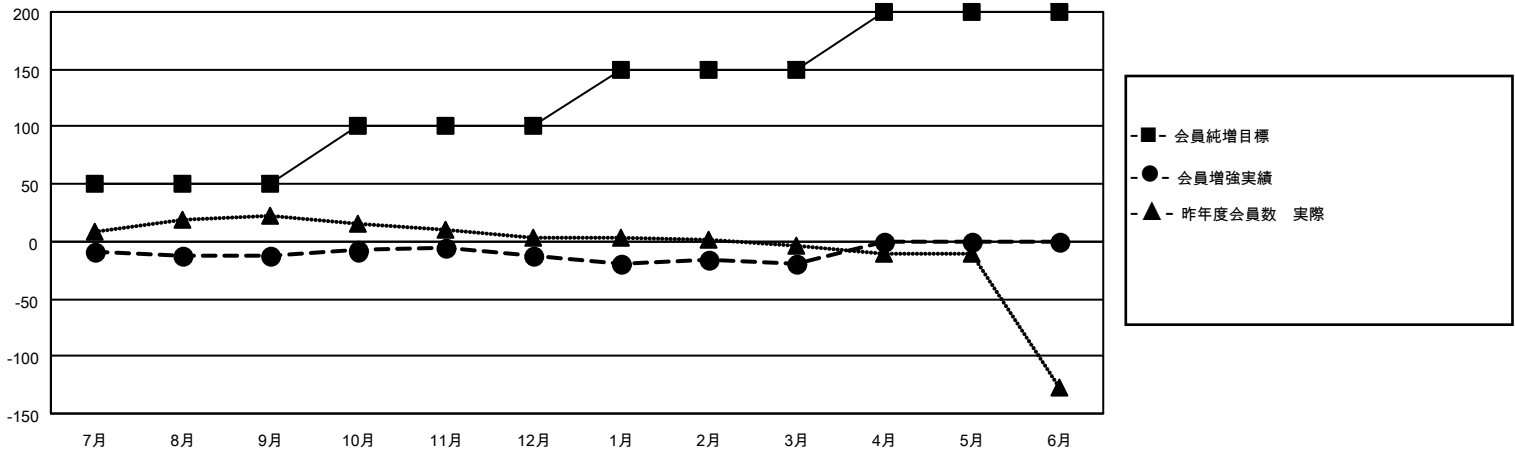

MONTHLY MEMBERSHIP PROGRESS REPORT

地域 JAPAN

District 332 C

Results as of: 3/31/2021

クラブ				名			
結果：2020-2021				結果：2020-2021			
四半期	新クラブ目標	新クラブ	解散クラブ	四半期	会員純増目標	会員増強実績	退会者(転籍を含む)実際
7月/8月/9月	0	0	0	7月/8月/9月	50	37	50
10月/11月/12月	0	0	0	10月/11月/12月	50	12	12
1月/2月/3月	0	0	0	1月/2月/3月	50	18	21
4月/5月/6月	0	0	0	4月/5月/6月	50	0	0

新クラブ目標及び実績累計

会員目標及び実績累計

解散クラブ: 0	30 CLUBS OF 56 一名以上の新会員を登録	男女別 男性 1,145 (71.38%) 女性 459 (28.62%)
退会者 物故会員 8 クラブ解散 0 その他 75 合計 83	会員累計データを見るには、ここをクリック	世帯主/家族会員合計 756 国際会費半額の家族会員 420